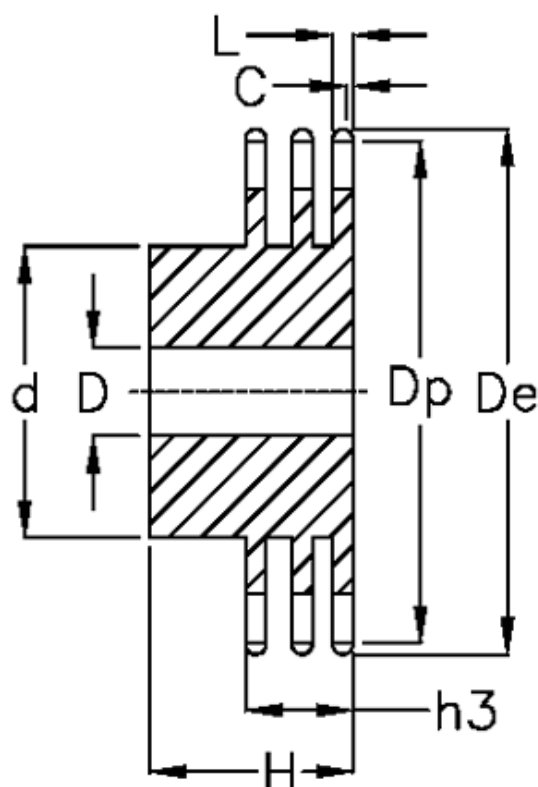

Varenummer: 616013003021  
Beskrivelse: Navhjul 06 B-3 Z=21 triplex  
forboret

## Mål

Antal tænder	= 21
C	= 1
d	= 52
D	= 14±0,5
De	= 68
Dp	= 63.91
For kædebetegnelse	= 06 B-3
For kæde størrelse	= 3/8" x 7/32"

H	= 40
h3	= 25.6
L	= 5.2